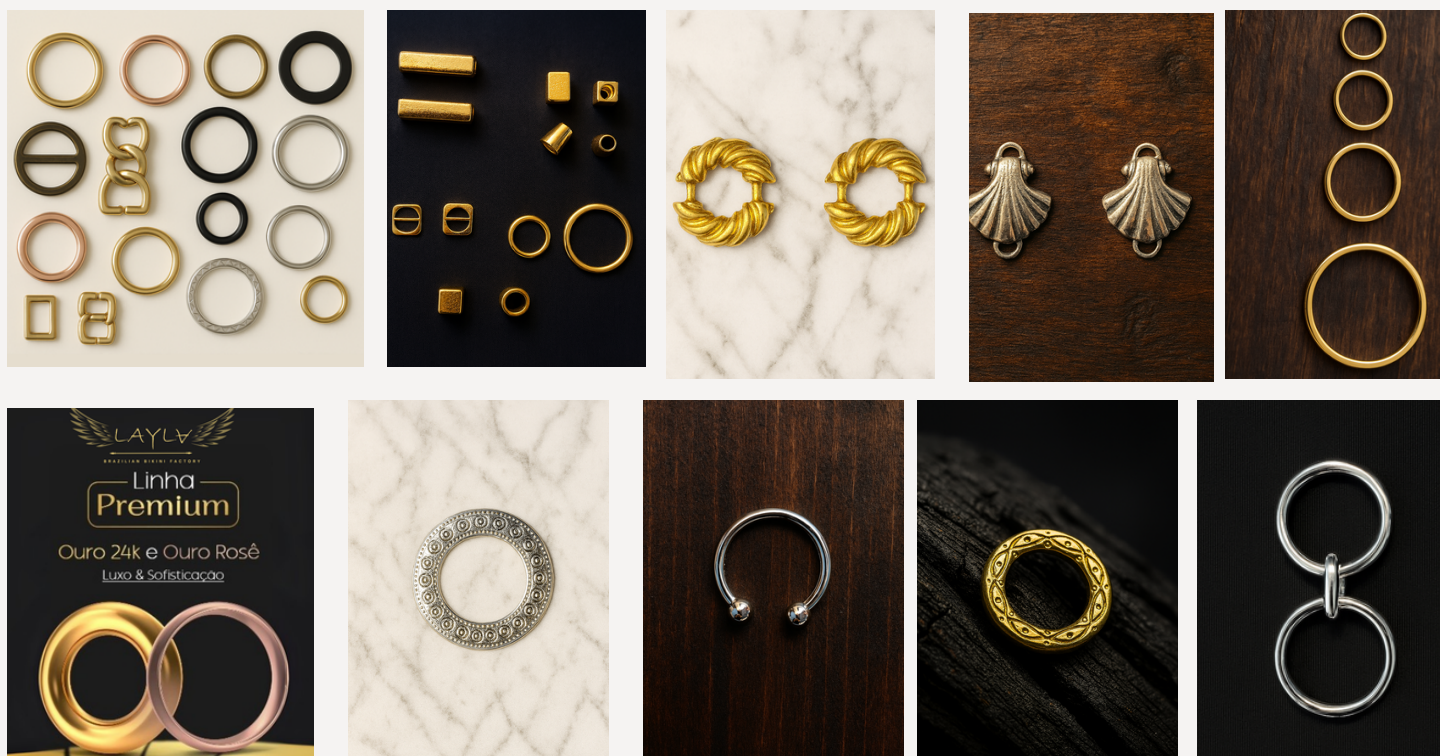

**REF: 27**

**REF: 28**

**REF: 28**

**REF: 29**

**REF: 29**

**AVAILABLE SIZES: XS S M L XL**

## ACABADOS METÁLICOS ULTRARRESISTENTES

**Material: Acero inoxidable, zamac** Tipos de recubrimiento:

- Gold 24k
- Pink gold
- Old gold
- Gold brass
- Onix
- Silver
- Old Silver
- Silvered

También puede consultarnos sobre las opciones en plástico ultrarresistente, disponible en una amplia gama de colores.